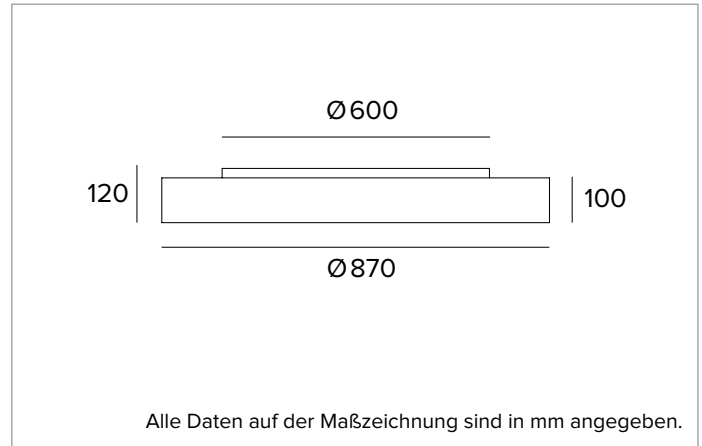

## Runde LED-Leuchte für Pendelmontage

	3000K	H(m)	D(m)	Emax(lx)
	Ra80		114°	
	Fixture Power	164W	1	3.09 3406
	Source Flux	20629lm	2	6.17 852
	Fixture Flux	13813lm	3	9.26 378
	Efficacy	84lm/W	4	12.35 213
TS1006	I <sub>max</sub> =165cd/klm	I <sub>max</sub>	3406cd	5 15.43 136